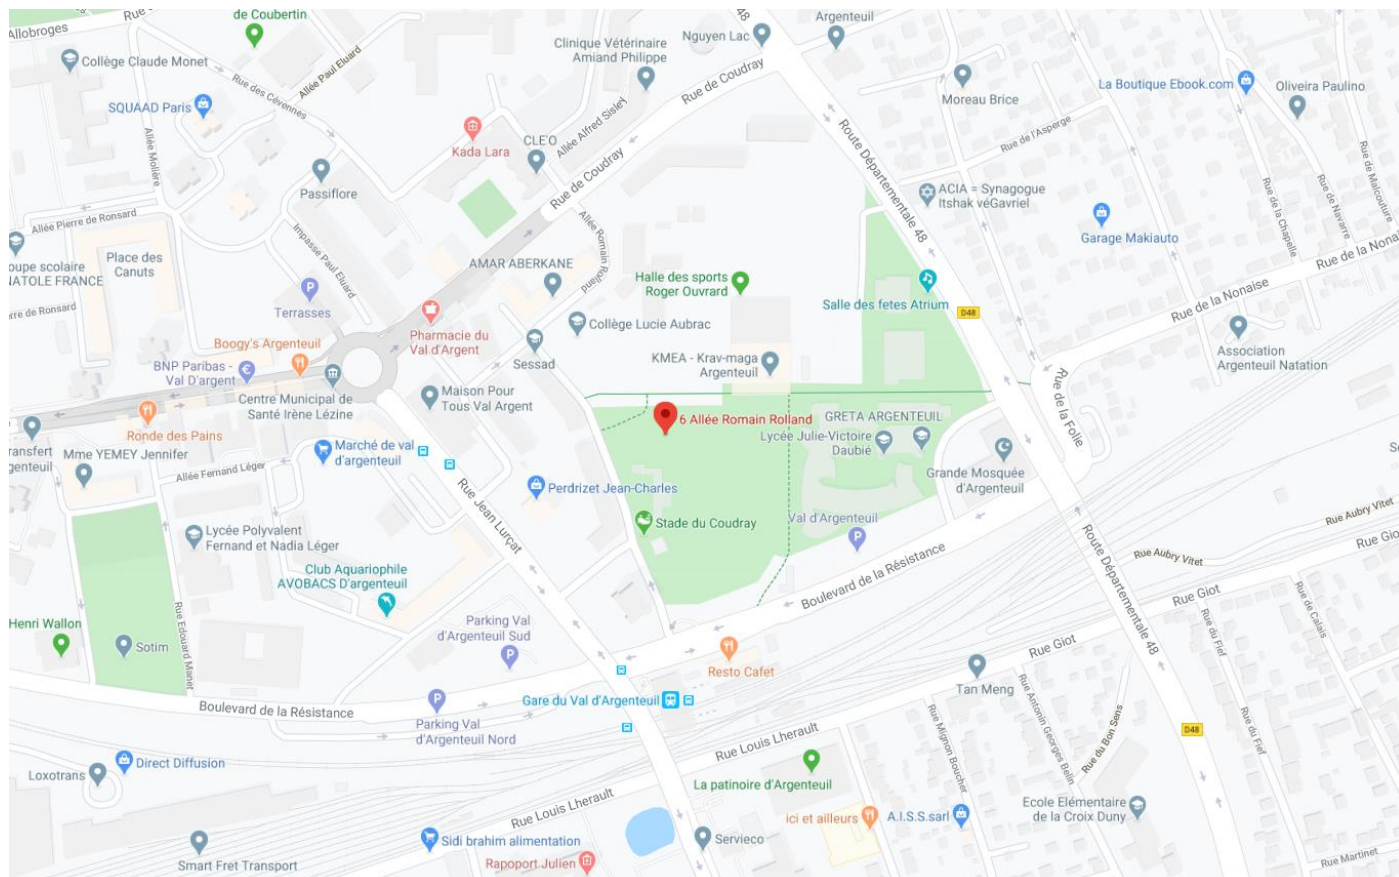

6 allée Romain Rolland

95100 Argenteuil

La halle des Sports est intégrée
au parc Maurice Audin
Pas d'accès en voiture

 **Parkings : Gare du Val d'Argenteuil**
(Gratuit le samedi et le dimanche)

CHAMPIONNAT INTERDÉPARTEMENTAL - SECTEUR 1